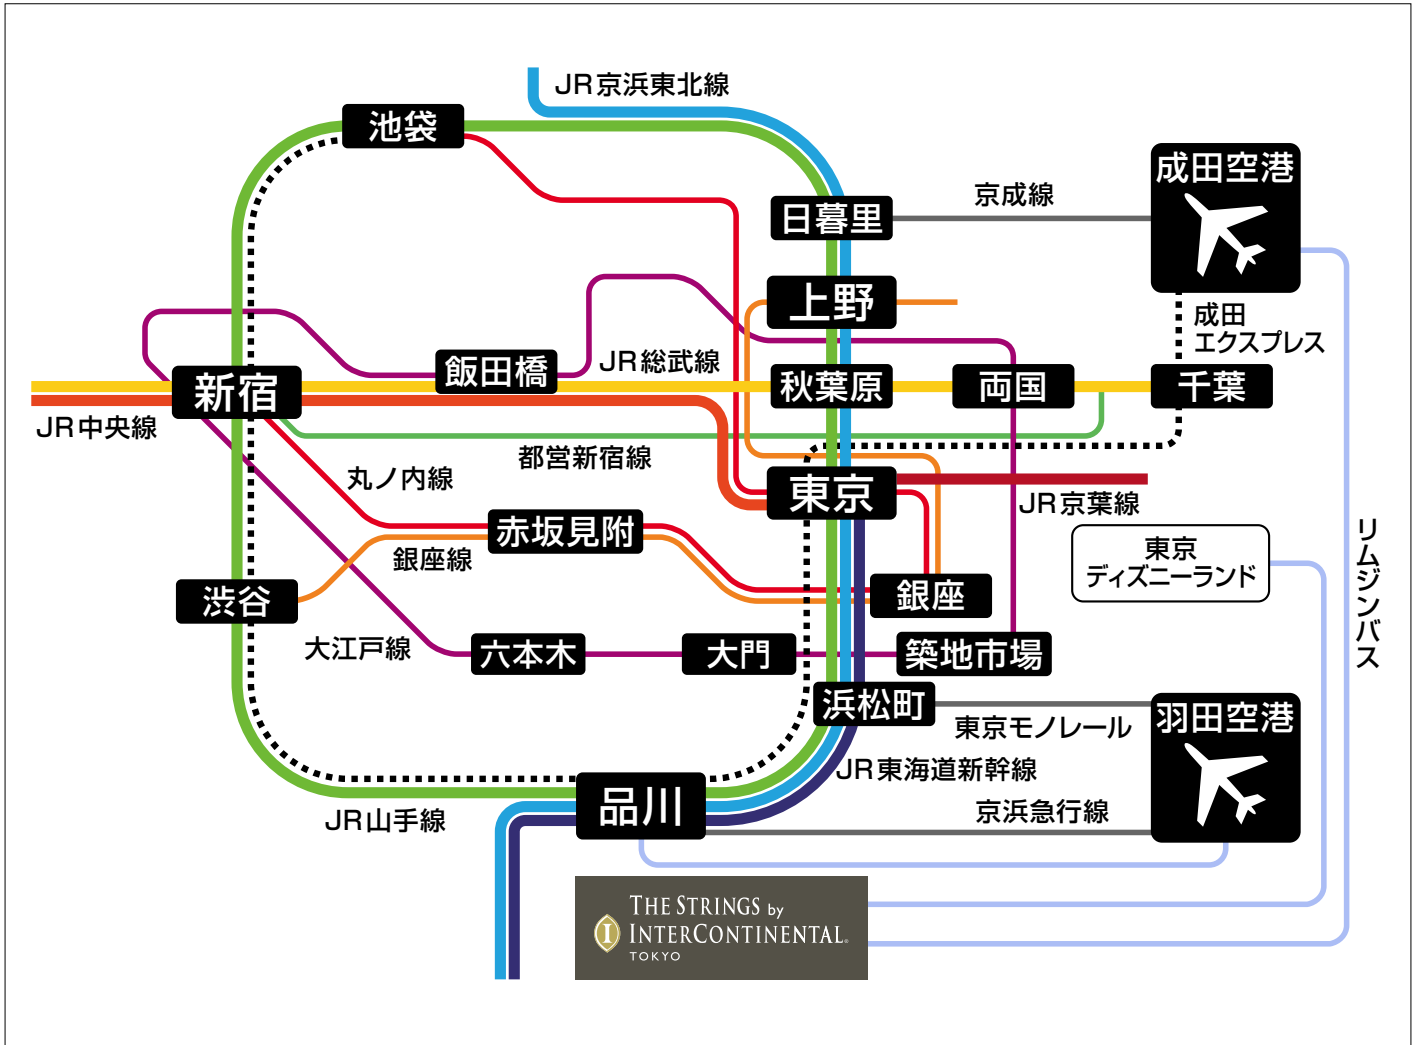

交通・アクセス

■ 電車でのアクセス

- 東京駅から JR 線で品川駅まで約 10 分。
- 新宿駅から山手線で品川駅まで約 20 分。
- JR 各線、新幹線の品川駅 (港南口) より徒歩 1 分
- 京浜急行の品川駅 (港南口) より徒歩 3 分

■ 空港からのアクセス

成田空港

- リムジンバスで約 90 分
- 成田エクスプレスで約 1 時間

羽田空港

- リムジンバスで約 45 分
- 京浜急行で約 30 分